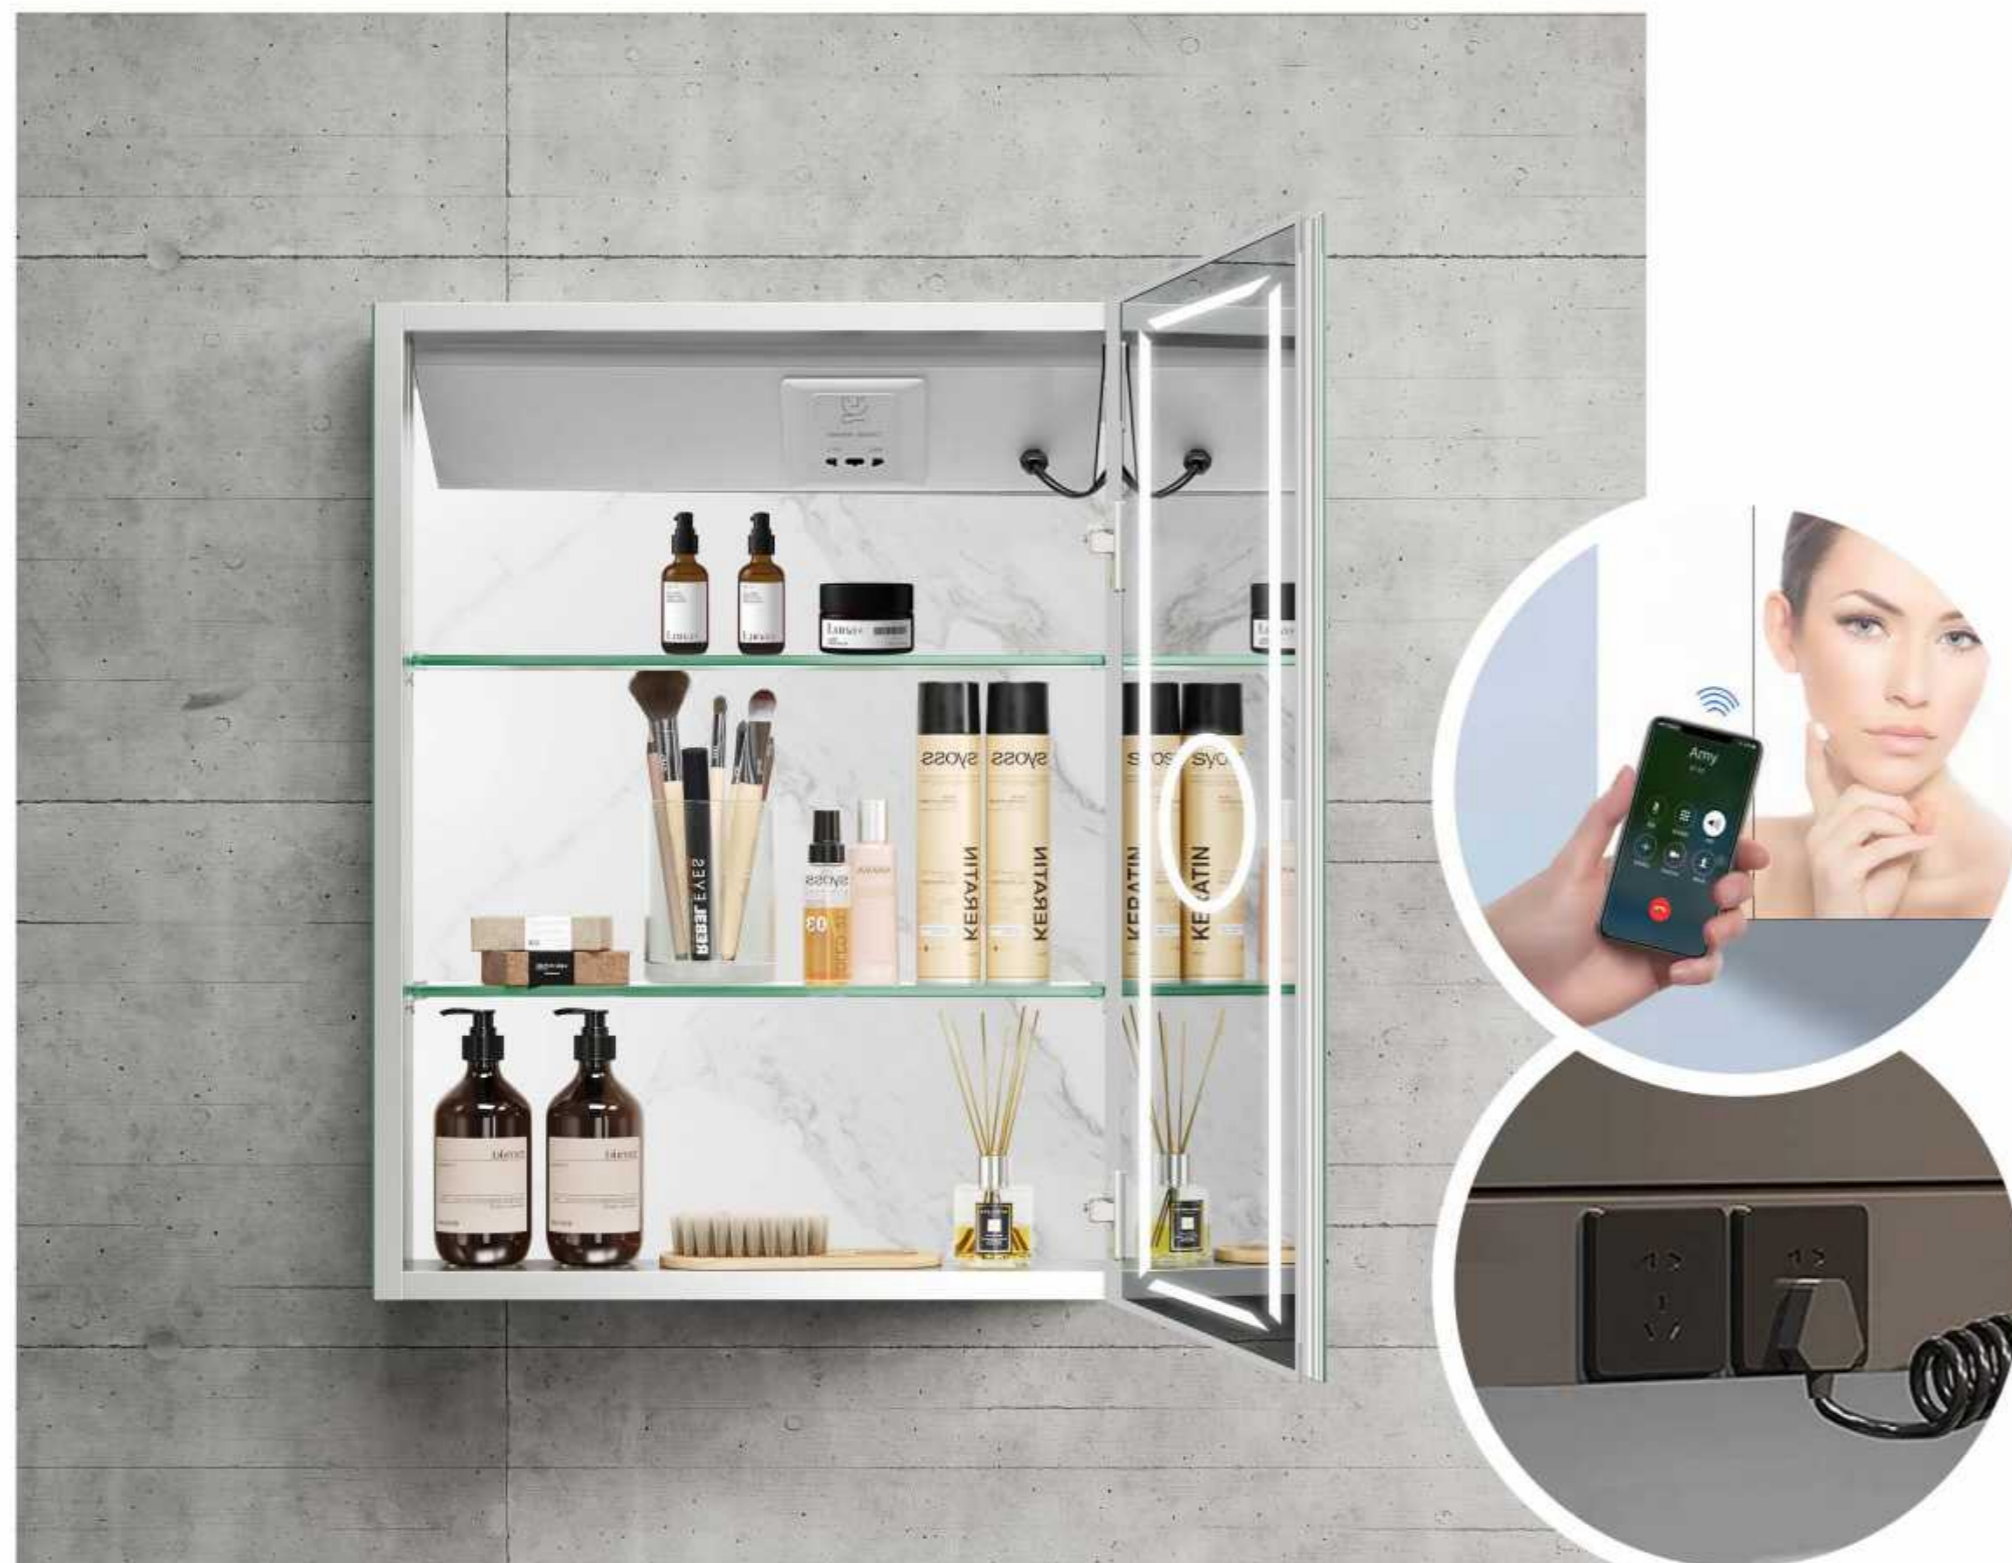

Black Frame Round Corner Mirror Cabinet 黑框圆角镜柜

OCEAN-0

DIMENSION : 500×710×125MM
Wall Mounted

尺寸 : 500×710×125MM
背靠墙安装

MODELNO. 型号
OCEAN-1
DIMENSION 尺寸
500X710X125MM

MODELNO. 型号
MOON-0
DIMENSION 尺寸
600X600X125MM